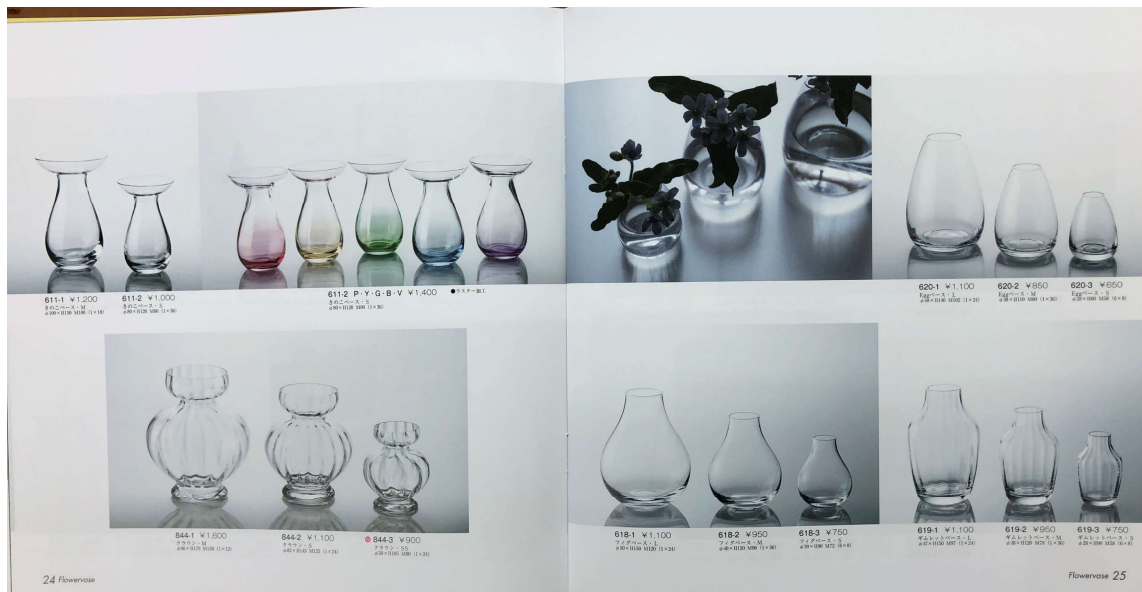

6111 ¥1,200
高さ: 11.5cm
口径: 5.5cm (φ)